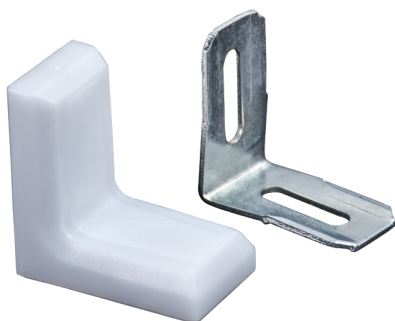

AÇO

BUCHA AMERICANA

Código	Modelo	Qtd. na Caixa
1814	Bucha Americana Zamac 5/16x20	5000
1815	Bucha Americana Zamac 1/4x20	5000

ZAMAC

BOTÃO INOX

Código	Modelo	Qtd. na Caixa
2325	Botão Inox p/ Parafuso 1/4	9000
2326	Botão Inox p/ Parafuso 3,5"	9000
2139	Prego 8x8	20kg
2140	Prego 10x10	20kg
2142	Prego 13x15	20kg

PREGO 8X8 10X10 13X15

SAPATA COM PREGO 17 x 11,5

Código	Modelo	Qtd. na Caixa
2322	Sapata 17x11,5 c/ prego	1000
2323	Aruela Elíptica Zamac M8	500
2241	Luminária de Toque LED	150

ARRUELA ELÍPTICA ZAMAC M8

LUMINÁRIA DE TOQUE LED

FECHO TOQUE

Código	Modelo	Qtd. na Caixa
2884	Fecho Toque Push Open Ponta Silícone	1000
2393	Fecho Toque Push Open Ponta Magnética	1000

MINI SUPORTE AÉREO COM CHAPA

DISPOSITIVO VB

FECHO MAGNÉTICO

Código	Modelo	Qtd. na Caixa
2324	Mini Suporte Aéreo c/ Capa	200
2253	Dispositivo VB	500
2341	Fecho Magnético	1000