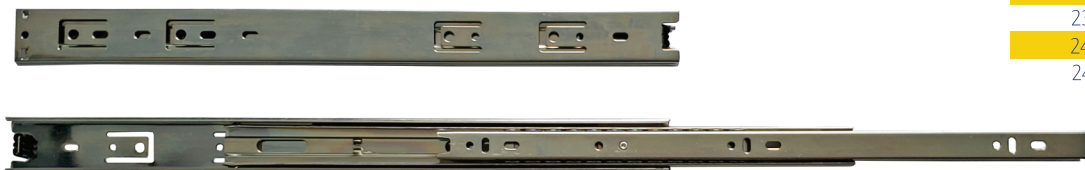

CORREDIÇA TElescÓPICA

Extração Parcial

Material: Aço

Código	Comprimento	Qtd. na Caixa
2367	350mm	50

CORREDIÇA TElescÓPICA 32MM

Mini Light

Material: Aço

Código	Comprimento	Qtd. na Caixa
2209	250mm	30
2171	300mm	30
2172	350mm	30
2173	400mm	30
2174	450mm	30
2175	500mm	30
2176	550mm	30

CORREDIÇA TElescÓPICA 35MM

Light

Material: Aço

Código	Comprimento	Qtd. na Caixa
2060	250mm	20
2029	300mm	20
2028	350mm	20
2045	400mm	20
2046	450mm	20
2047	500mm	20
2070	550mm	20
2065	600mm	20

CORREDIÇA TElescÓPICA 40MM

Normal

Material: Aço

Código	Comprimento	Qtd. na Caixa
2396	250mm	15
2397	300mm	15
2398	350mm	15
2399	400mm	15
2400	450mm	15
2401	500mm	15

CORREDIÇA TELESCÓPICA 45MM

Normal

Material: Aço

Código	Comprimento	Qtd. na Caixa
2044	250mm	15
2017	300mm	15
2018	350mm	15
2019	400mm	15
2020	450mm	15
2021	500mm	15
2022	550mm	15
2023	600mm	15
2217	650mm	15
2218	700mm	15