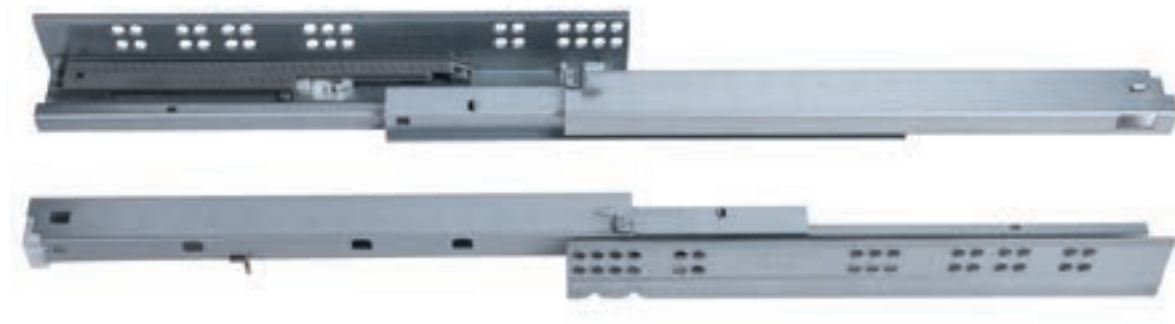

CORREDIÇA TELESCÓPICA

Invisível Soft Closing Extração Total com Clip

Material: Aço

Código	Comprimento	Qtd. na Caixa
2302	350mm	10
2303	400mm	10
2304	450mm	10
2305	500mm	10
2306	550mm	10

CORREDIÇA TELESCÓPICA