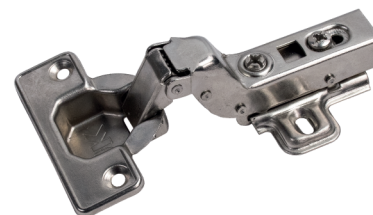

DOBRADIÇAS
35MM 165°

165°

Código	Modelo	Qtd. na Caixa
2288	Dobr. 165 graus Reta	100
2289	Dobr. 165 graus Curva	100

DOBRADIÇAS COM PISTÃO CALÇO CLICK 35MM

CLICK RETA

CLICK CURVA

CLICK SUPER CURVA

Código	Modelo	Qtd. na Caixa
2008	Dobr.com Pistão Reta Click 35mm	200
2032	Dobr.com Pistão Curva Click 35mm	200
2033	Dobr.com Pistão Super Curva Click 35mm	200

DOBRADIÇAS COM PISTÃO 165°

**165° PISTÃO
RETA**

**165° PISTÃO
CURVA**

Código	Modelo	Qtd. na Caixa
2290	Dobr.165 graus com Pistão Reta 35mm	100
2291	Dobr.165 graus com Pistão Curva 35mm	100

DOBRADIÇAS COM PISTÃO CALÇO FIXO 35mm