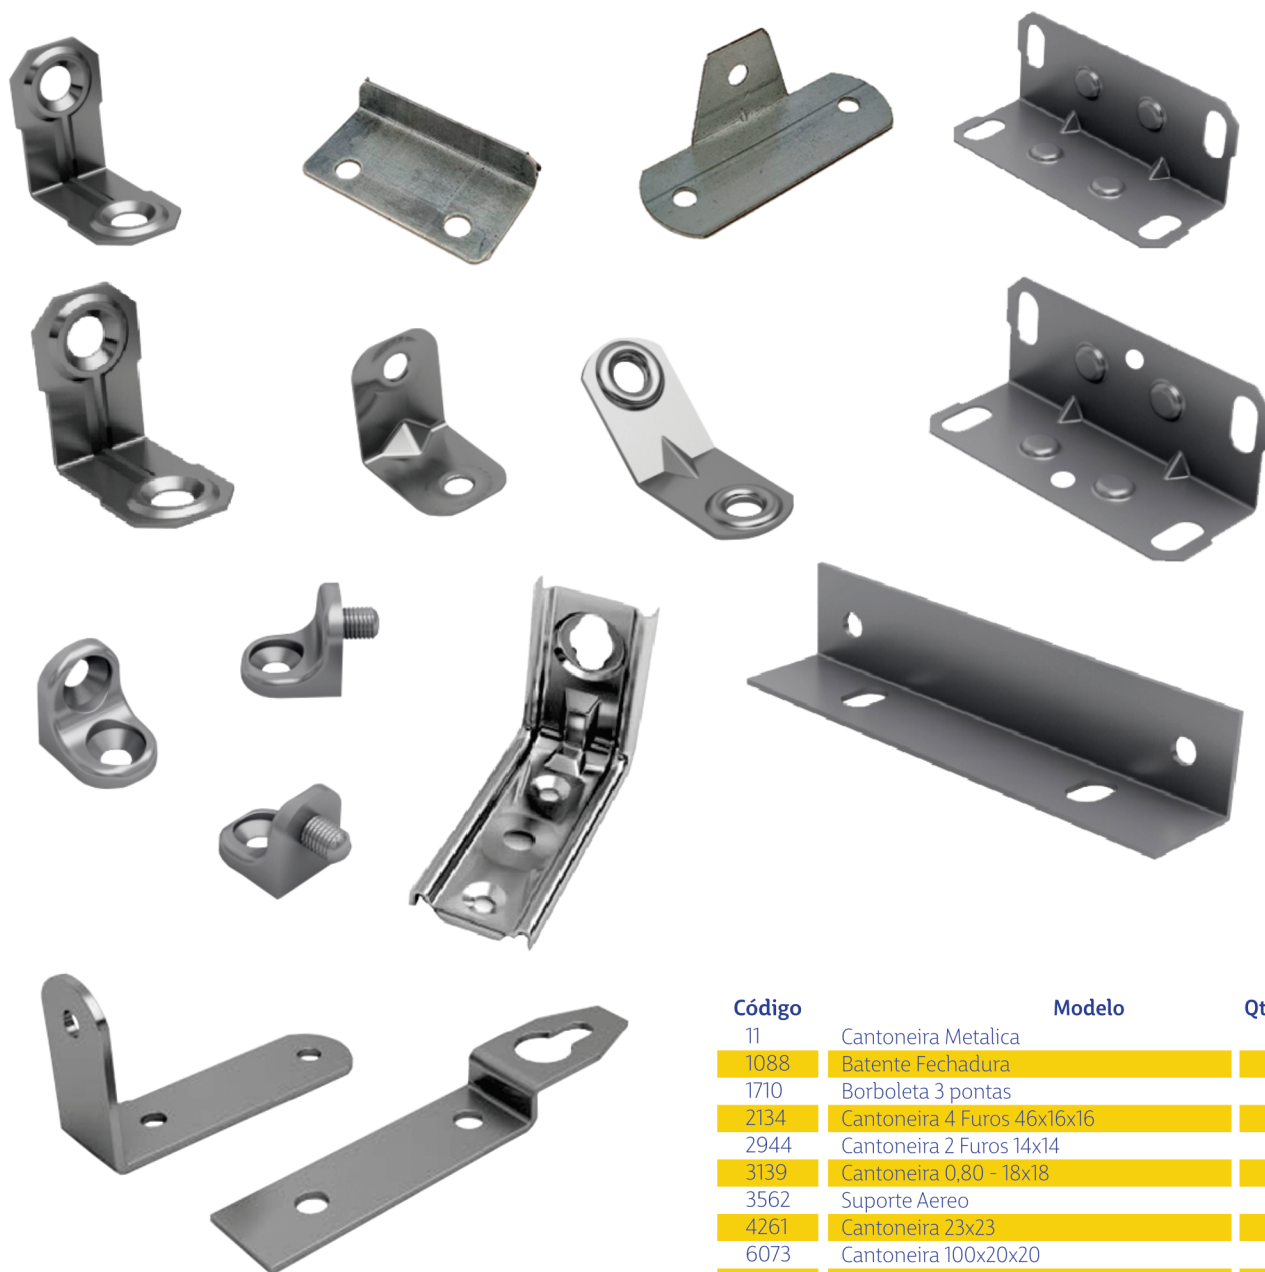

CHAVE DE BOCA

Código	Modelo	Qtd. na Caixa
14156	Chave de Boca 10/13mm	1300

CANTONEIRAS/SUPORTES

Código	Modelo	Qtd. na Caixa
11	Cantoneira Metalica	10000
1088	Batente Fechadura	5000
1710	Borboleta 3 pontas	4000
2134	Cantoneira 4 Furos 46x16x16	2500
2944	Cantoneira 2 Furos 14x14	10000
3139	Cantoneira 0,80 - 18x18	10000
3562	Suporte Aereo	750
4261	Cantoneira 23x23	5000
6073	Cantoneira 100x20x20	500
9657	Suporte Aereo Z	1000
11163	Cantoneira Zamac c/ Pino	5000
13840	Cantoneira 45 Graus 0,80 - 18x18	10000
14530	Cantoneira 06 Furos 0,8 - 46x16x16	2500
14542	Suporte L 50x31	1500