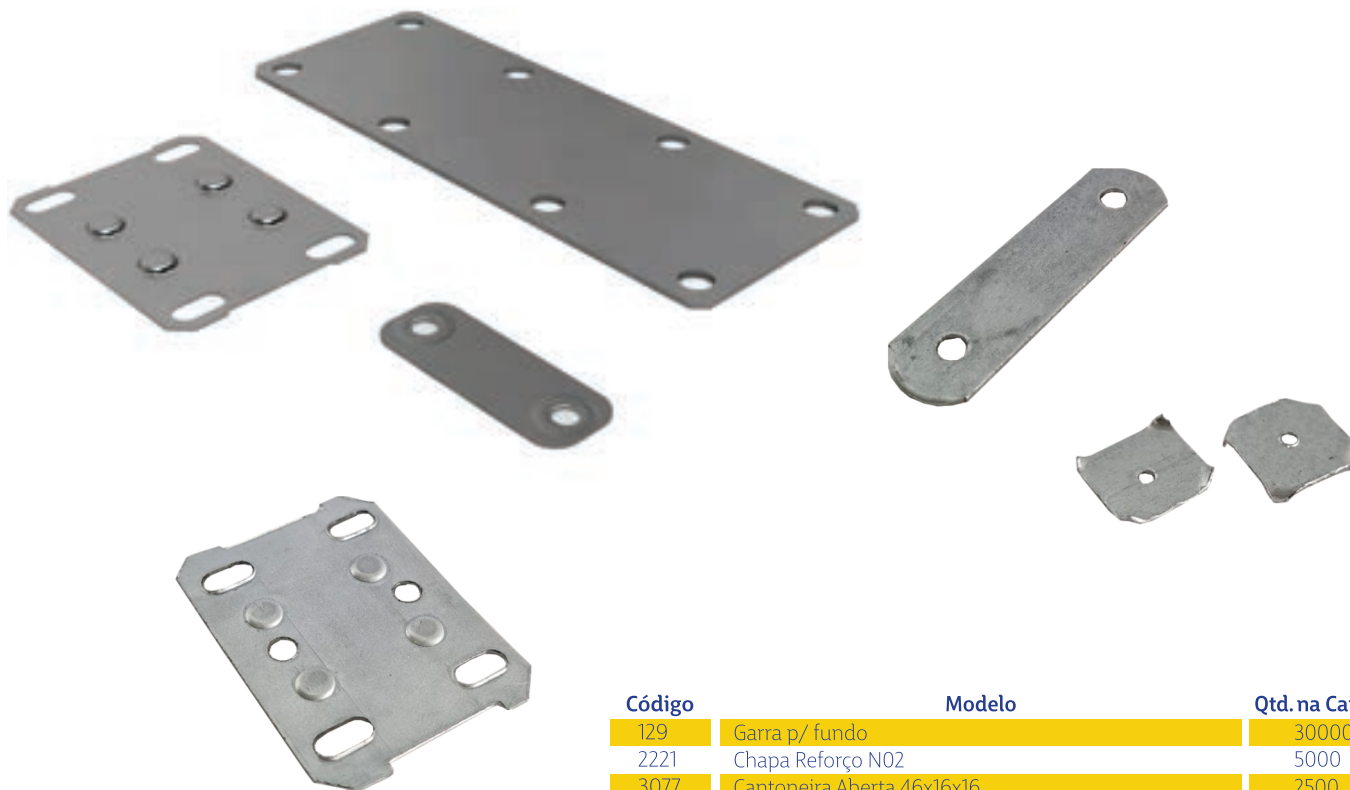

CHAPAS RETAS

Código	Modelo	Qtd. na Caixa
129	Garra p/ fundo	30000
2221	Chapa Reforço N02	5000
3077	Cantoneira Aberta 46x16x16	2500
6660	Chapa Reta 02 Furos Escareados	10000
12681	Chapa Reta 8 furos 100x38	500
15561	Cantoneira 6 Furos 46x16x16	2500
16634	Chapa Reta 8 Furos 80x38	500