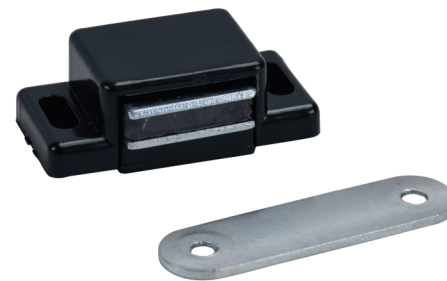

FECHO TOQUE

Código	Modelo	Qtd. na Caixa
2884	Fecho Toque Push Open Ponta Silícone	1000
2393	Fecho Toque Push Open Ponta Magnética	1000

MINI SUPORTE AÉREO COM CHAPA

DISPOSITIVO VB

FECHO MAGNÉTICO

Código	Modelo	Qtd. na Caixa
2324	Mini Suporte Aéreo c/ Capa	200
2253	Dispositivo VB	500
2341	Fecho Magnético	1000