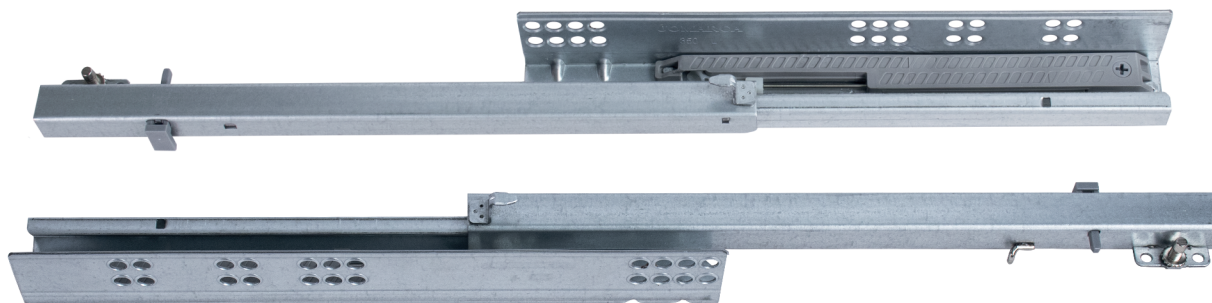

CORREDIÇA TELESCÓPICA 45MM

Push Open

Material: Aço

Código	Comprimento	Qtd. na Caixa
2317	300mm	15
2318	350mm	15
2319	400mm	15
2320	450mm	15
2321	500mm	15

CORREDIÇA TELESCÓPICA 45MM

Soft Closing

Material: Aço

Código	Comprimento	Qtd. na Caixa
2312	300mm	15
2313	350mm	15
2314	400mm	15
2315	450mm	15
2316	500mm	15

CORREDIÇA TELESCÓPICA

Invisível Soft Closing Extração Total com Clip

Material: Aço

Código	Comprimento	Qtd. na Caixa
2302	350mm	10
2303	400mm	10
2304	450mm	10
2305	500mm	10
2306	550mm	10

CORREDIÇA TELESCÓPICA

Invisível Extração Soft Closing Parcial com Pino

Material: Aço

Código	Comprimento	Qtd. na Caixa
2307	350mm	10
2308	400mm	10
2309	450mm	10
2310	500mm	10
2311	550mm	10

DOBRADIÇAS
26MM

RETA