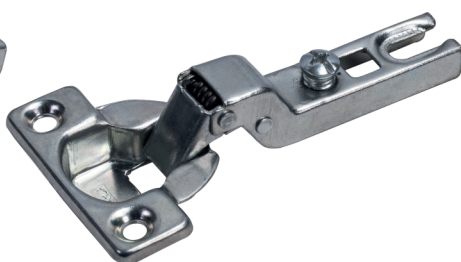

Código	Comprimento	Qtd. na Caixa
2312	300mm	15
2313	350mm	15
2314	400mm	15
2315	450mm	15
2316	500mm	15

CORREDIÇA TELESCÓPICA

Invisível Soft Closing Extração Total com Clip

Material: Aço

Código	Comprimento	Qtd. na Caixa
2302	350mm	10
2303	400mm	10
2304	450mm	10
2305	500mm	10
2306	550mm	10

CORREDIÇA TELESCÓPICA

Invisível Extração Soft Closing Parcial com Pino

Material: Aço

Código	Comprimento	Qtd. na Caixa
2307	350mm	10
2308	400mm	10
2309	450mm	10
2310	500mm	10
2311	550mm	10

DOBRADIÇAS
26MM

RETA

CURVA

CALÇO

Código	Modelo	Qtd. na Caixa
30096	Dobr. Reta 26mm	250
30097	Dobr. Curva 26mm	250
30099	Calço 3mm	250
30100	Calço 5mm	250
30904	Calço 7mm	250
30803	Calço 12mm	250

DOBRADIÇAS
35MM

CURVA

RETA

SUPER CURVA (embutir)