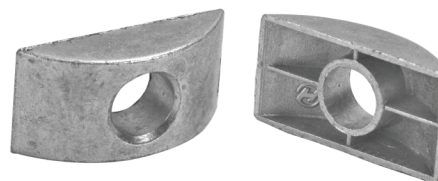

ARRUELA ELÍPTICA ZAMAC M8