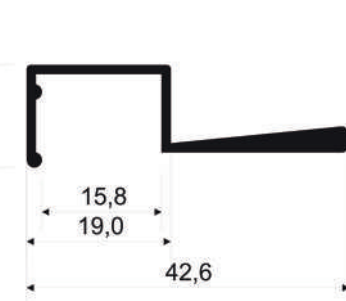

MOV 4130

Puxador para chapas de 15mm
Modelo com ponteira disponível

MOV 4129

Puxador para chapas de 18mm e 20mm
Modelo com ponteira disponível

MOV 4023

Puxador para chapas de 15mm

MOV 4023L

Puxador para chapas de 15mm