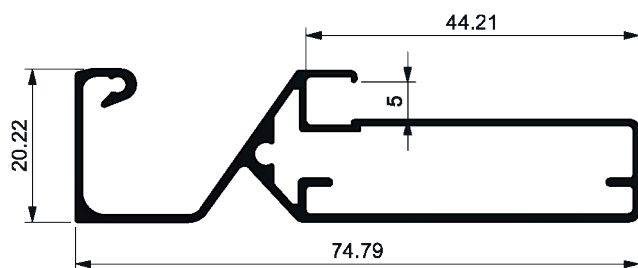

*As especificações técnicas dos perfis: MOV 4010, MOV 4076B, MOV 4012, MOV 4013 estão disponíveis na página da linha Faceal.

MOV 4132

Perfil para chapas de até 20mm

MOV 4133

Perfil para chapas de até 20mm

SEVEN

Linha de perfis de alumínio para portas de vidro. Muito mais durabilidade para o seu projeto.

MOV 7027

MOV 7034

MOV 7106

MOV 7105

MOV 7104

No caso da linha Seven, você pode combinar o perfil MOV 7034 com os perfis MOV 7027 e MOV 7106. E o perfil MOV 7105 pode ser utilizado com o perfil MOV 7104.