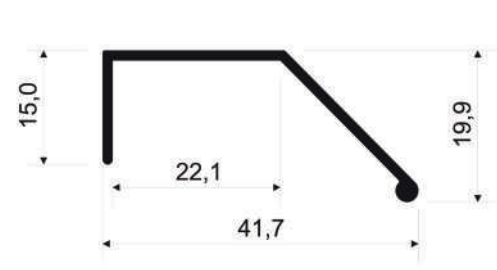

MOV 4010

Puxador para chapas de 18mm