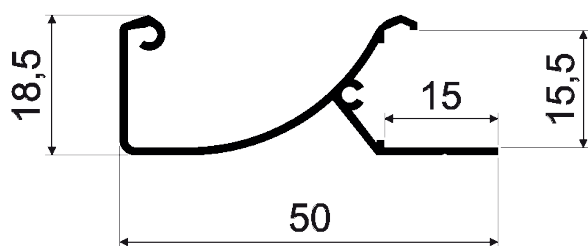

MOV 4435

Perfil para chapas de 15mm
Modelo também disponível
para chapas de 18mm, cód.: MOV 4438