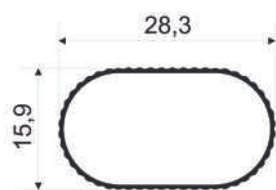

ORGÂNICA

FLUÍDA

VOLUME

COMPONENTES

Um mix completo de produtos que oferecem resistência e maior durabilidade para o seu projeto.

MOV 220
Perfil cabideiro

MOV 221
Perfil cabideiro

MOV 223L
Perfil cabideiro