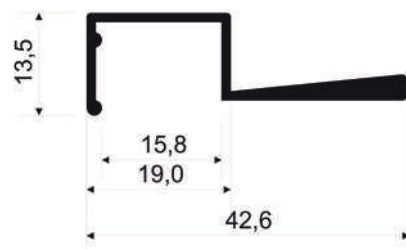

MOV 4130

Puxador para chapas de 15mm
Modelo com ponteira disponível

MOV 4129

Puxador para chapas de 18mm e 20mm
Modelo com ponteira disponível

MOV 4023

Puxador para chapas de 15mm

MOV 4023L

Puxador para chapas de 15mm