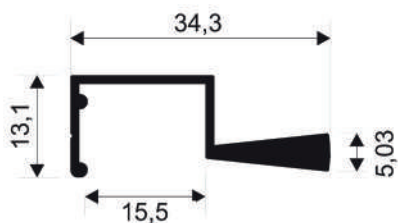

MOV 4130

Puxador para chapas de 15mm
Modelo com ponteira disponível

MOV 4129

Puxador para chapas de 18mm e 20mm
Modelo com ponteira disponível

MOV 4023

Puxador para chapas de 15mm

MOV 4023L

Puxador para chapas de 15mm