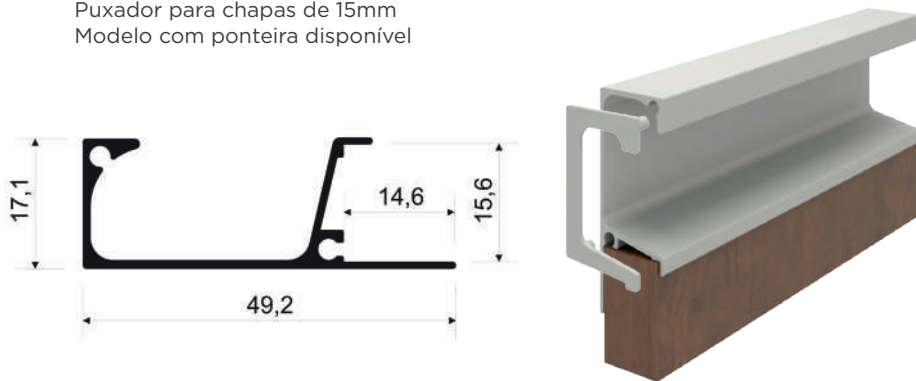

MOV 4065

Puxador para chapas de 15mm
Modelo com ponteira disponível

MOV 4064

Puxador para chapas de 18mm
Modelo com ponteira disponível

MOV 4077

Puxador para chapas de 15mm
Modelo com ponteira disponível

MOV 4078