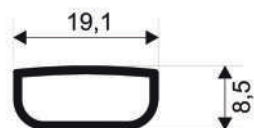

MOV 4076

Puxador para chapas de 15mm

MOV 4056

MOV 4016

MOV 4021

MOV 4127

FACEAL

Linha de puxadores de face, atemporais, indicados para chapas de 15mm a 20mm, conforme as especificações técnicas.