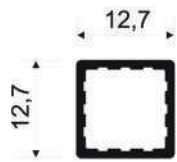

MOV 4076

Puxador para chapas de 15mm

MOV 4056

MOV 4016

MOV 4021

MOV 4127

FACEAL

Linha de puxadores de face, atemporais, indicados para chapas de 15mm a 20mm, conforme as especificações técnicas.