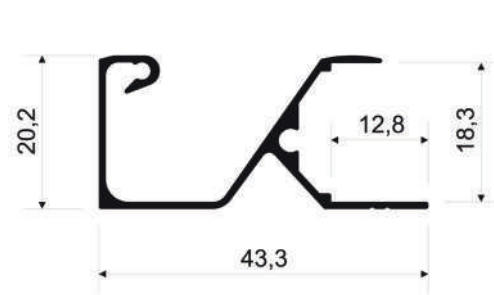

PUXADORES

Indicados para chapas de 12mm a 18mm, conforme sua especificação técnica.

MOV 4125

Puxador para chapas de 15mm
Modelo com ponteira disponível

MOV 4128

Puxador para chapas de 18mm
Modelo com ponteira disponível