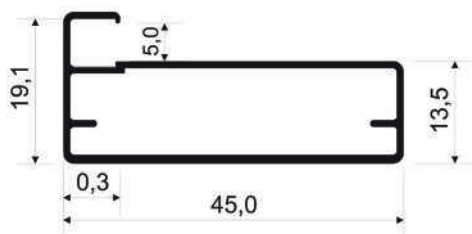

MOV 7027

MOV 7034

MOV 7106

MOV 7105