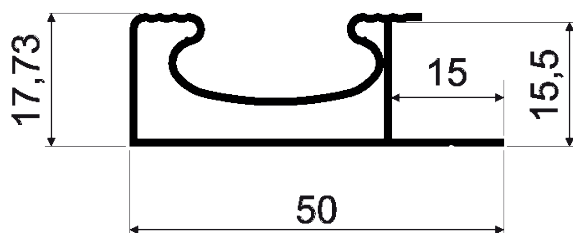

Perfil para chapas de 15mm
Modelo também disponível
para chapas de 18mm, cód.: MOV 4458

MOV 4465

Perfil para chapas de 15mm
Modelo também disponível
para chapas de 18mm, cód.: MOV 4468

A **linha Elite**, é a mais nova coleção de puxadores de alumínio **desenvolvida pela MMN**. Todas as peças foram inspiradas em formas presentes na arquitetura e na natureza, com o objetivo de transmitir leveza e aconchego.