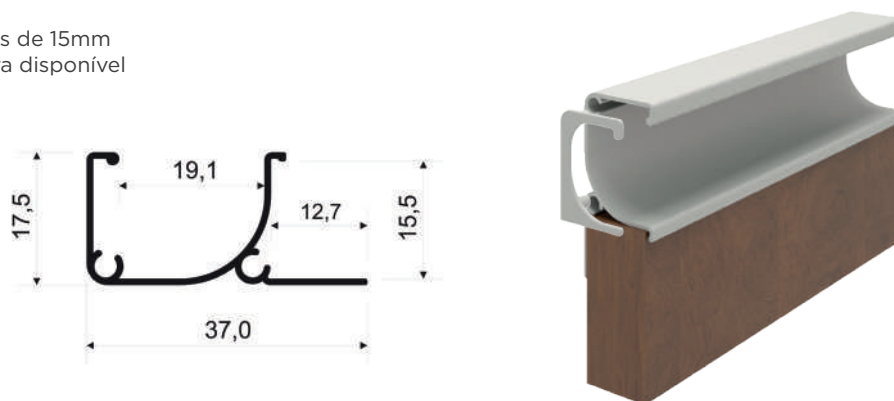

MOV 4083

Puxador para chapas de 15mm
Modelo com ponteira disponível