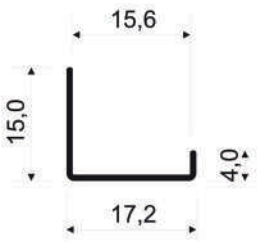

MOV 355

MOV 2013

MOV 2027

MOV 6035

MOV 2005

MOV 2009