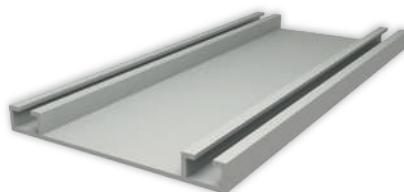

MOV 3038

Trilho inferior