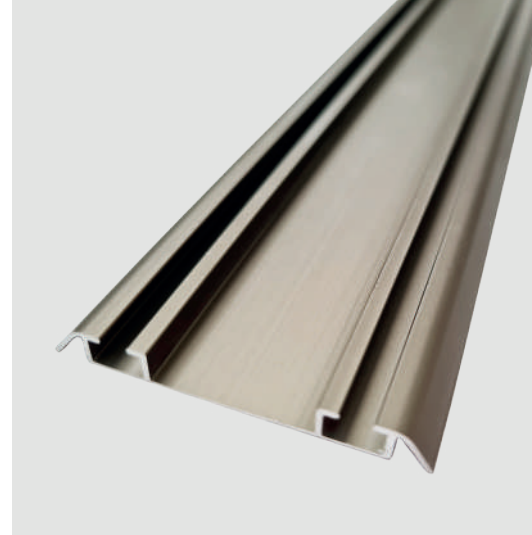

SOLUÇÕES PARA INDÚSTRIA

Produzimos uma gama completa de produtos desenvolvidos por quem já trabalha há mais de 30 anos em indústrias moveleiras. Os perfis podem ter suas cores e tamanhos personalizados conforme a necessidade de cada cliente, além de estarmos dispostos a desenvolver novos produtos.

SOLUÇÕES PARA REVENDAS

Trabalhamos com produtos que atendem as necessidades do mercado, sempre acompanhando as tendências no mundo do design e da decoração. Através de um atendimento customizado, nos preocupamos em identificar oportunidades junto aos nossos clientes para auxiliá-los em ações comerciais.

MAIS QUE UM FORNECEDOR. NÓS SOMOS O SEU PARCEIRO DE SUCESSO.

Com uma **história de excelência**, no ano de 2022 recebemos o **prêmio Top Móbil**e. Somos a terceira **marca mais lembrada** na categoria de fornecedores de **perfis de alumínio**.