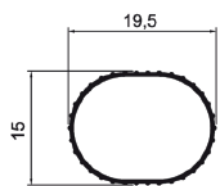

ORGÂNICA

FLUÍDA

VOLUME

COMPONENTES

Um mix completo de produtos que oferecem resistência e maior durabilidade para o seu projeto.

MOV 220
Perfil cabideiro

MOV 221
Perfil cabideiro

MOV 223L
Perfil cabideiro