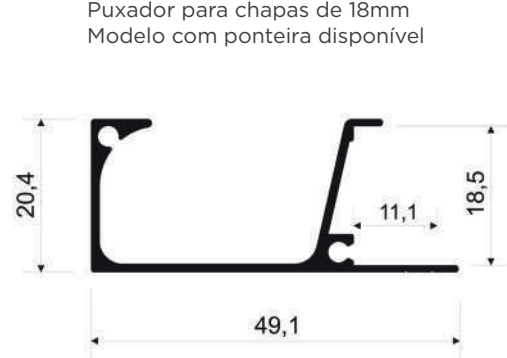

MOV 4078

Puxador para chapas de 18mm
Modelo com ponteira disponível