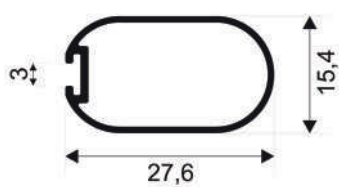

MOV 224
Perfil cabideiro