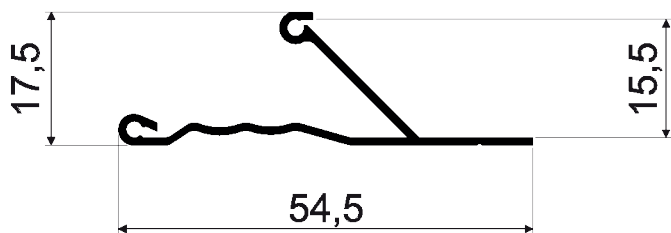

Perfil para chapas de 15mm
Modelo também disponível
para chapas de 18mm, cód.: MOV 4458

MOV 4465

Perfil para chapas de 15mm
Modelo também disponível
para chapas de 18mm, cód.: MOV 4468

A **linha Elite**, é a mais nova coleção de puxadores de alumínio **desenvolvida pela MMN**. Todas as peças foram inspiradas em formas presentes na arquitetura e na natureza, com o objetivo de transmitir leveza e aconchego.