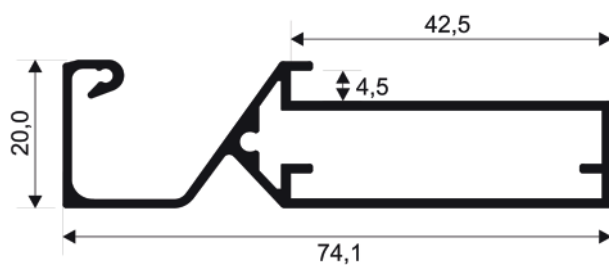

SEVEN

Linha de perfis de alumínio para portas de vidro. Muito mais durabilidade para o seu projeto.

MOV 7027

MOV 7034

MOV 7106

MOV 7105

MOV 7104

No caso da linha Seven, você pode combinar o perfil MOV 7034 com os perfis MOV 7027 e MOV 7106. E o perfil MOV 7105 pode ser utilizado com o perfil MOV 7104.