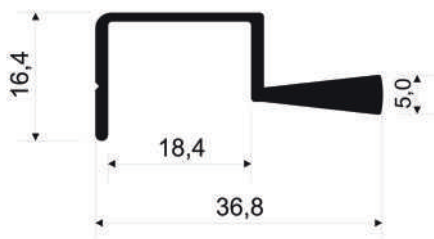

MOV 4057

Puxador para chapas de 18mm