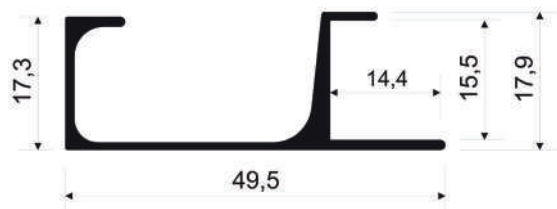

Puxador para chapas de 18mm
Modelo com ponteira disponível

MOV 4083

Puxador para chapas de 15mm
Modelo com ponteira disponível

MOV 4058

Puxador para chapas de 18mm

MOV 4028

Puxador para chapas de 15mm

MOV 4025