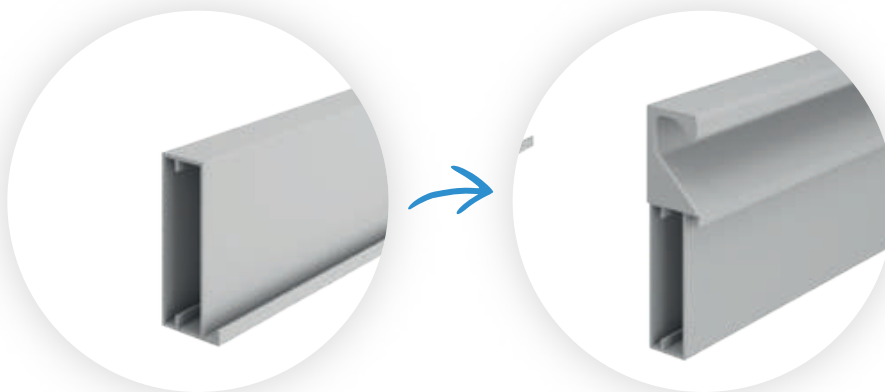

MOV 7105

MOV 7104