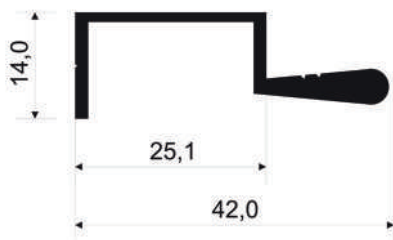

MOV 4009

Puxador para chapas de até 20mm