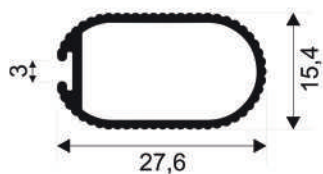

MOV 225
Perfil cabideiro