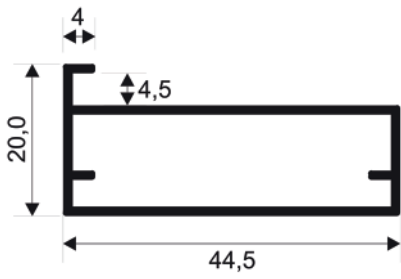

SEVEN

Linha de perfis de alumínio para portas de vidro. Muito mais durabilidade para o seu projeto.

MOV 7027

MOV 7034

MOV 7106

MOV 7105

MOV 7104

No caso da linha Seven, você pode combinar o perfil MOV 7034 com os perfis MOV 7027 e MOV 7106. E o perfil MOV 7105 pode ser utilizado com o perfil MOV 7104.