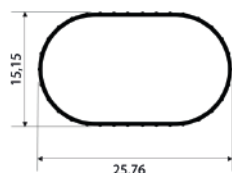

ORGÂNICA

FLUÍDA

VOLUME

COMPONENTES

Um mix completo de produtos que oferecem resistência e maior durabilidade para o seu projeto.

MOV 220
Perfil cabideiro

MOV 221
Perfil cabideiro

MOV 223L
Perfil cabideiro