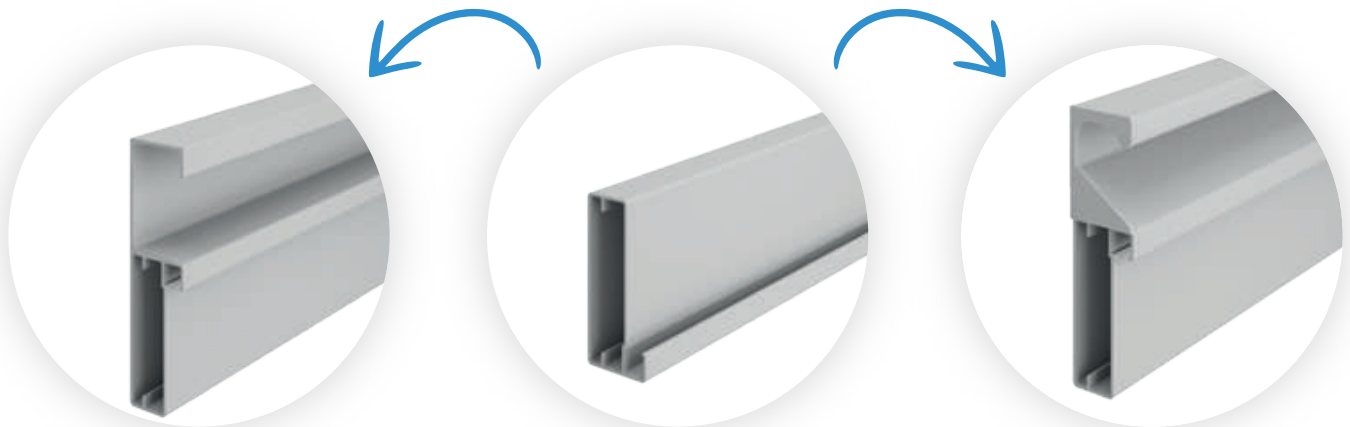

SEVEN

Linha de perfis de alumínio para portas de vidro. Muito mais durabilidade para o seu projeto.

MOV 7027

MOV 7034

MOV 7106

MOV 7105

MOV 7104

No caso da linha Seven, você pode combinar o perfil MOV 7034 com os perfis MOV 7027 e MOV 7106. E o perfil MOV 7105 pode ser utilizado com o perfil MOV 7104.