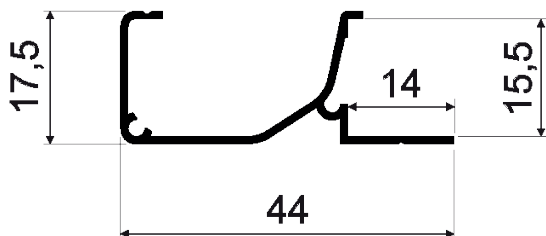

Linha de puxadores inspirada nas formas da arquitetura e da natureza, design exclusivo MMN.

MOV 4415

Perfil para chapas de 15mm
 Modelo também disponível
 para chapas de 18mm, cód.: MOV 4418

MOV 4425

Perfil para chapas de 15mm
 Modelo também disponível
 para chapas de 18mm, cód.: MOV 4428