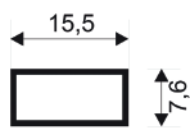

MOV 4076

Puxador para chapas de 15mm

MOV 4056

MOV 4016

MOV 4021

MOV 4127

FACEAL

Linha de puxadores de face, atemporais, indicados para chapas de 15mm a 20mm, conforme as especificações técnicas.