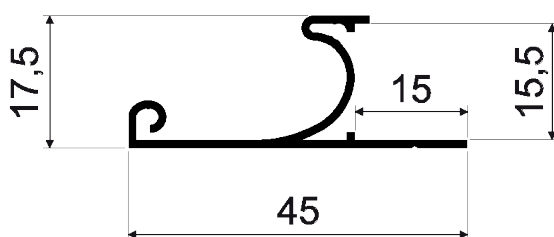

MOV 4445

Perfil para chapas de 15mm
Modelo também disponível
para chapas de 18mm, cód.: MOV 4448